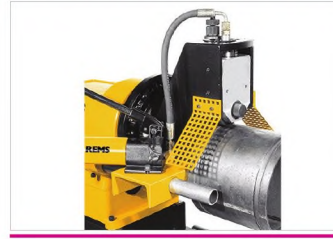

VIRAX HİD. BORU BÜKMELER

VIRAX BORU KESME MAKASL.

VIRAX BAKIR BORU KESİCİLER

VIRAX MANUEL PAFTA SİSTEM.

VIRAX PAFTA KAFALARI

REMS EL TİPİ PAFTALARI

REMS KANAL AÇMA MAKİNAL.

REMS ELEKTRİKLİ PAFTALAR

REMS DIŞ AÇMA AKSESUAR.

REMS ELK. KILIÇ TİPİ TESTERE

REMS BORU KESME TERTİBAT.

REMS BORU BÜKME MAKİNA

REMS ELK. LEHİMLEME PENSE

SUPER EGO ELK. PAFTALAR

SUPER EGO YİV AÇMA MAKİNA

SUPER EGO KOLLU PAFTA T.