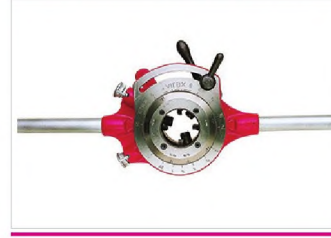

 **virax**

VIRAX KAROT MAKİNESİ

VIRAX ELEK. EL TİPİ PAFTALAR

VIRAX ELEKT. MEK. PRES. MAK.

VIRAZ ELEK. T BAĞLANTI SETİ

VIRAX MANUEL EL TİPİ PAFT.

VIRAX TEST POMPALARI

VIRAX ELEK. TURBO PAFTALARI

VIRAX HİD. BORU BÜKMELER

VIRAX BORU KESME MAKASL.

VIRAX BAKIR BORU KESİCİLER

VIRAX MANUEL PAFTA SİSTEM.

VIRAX PAFTA KAFALARI

REMS EL TİPİ PAFTALARI

REMS KANAL AÇMA MAKİNAL.

REMS ELEKTRİKLİ PAFTALAR

REMS DIŞ AÇMA AKSESUAR.

REMS ELK. KILIÇ TİPİ TESTERE

REMS BORU KESME TERTİBAT.

REMS BORU BÜKME MAKİNA

REMS ELK. LEHİMLEME PENSE

SUPER EGO ELK. PAFTALAR

SUPER EGO YİV AÇMA MAKİNA

SUPER EGO KOLLU PAFTA T.