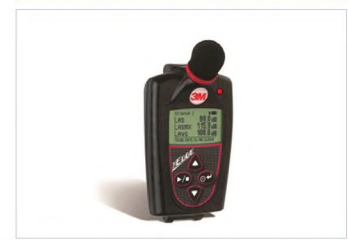

# ASLA SU GEÇİRMEZ

YDS botları, Gore-tex astarı sayesinde **asla su geçirmez** ve **nefes alabilir** özelliğe sahiptir. Terlemeyi önler içeride oluşan teri dışarı atar ve ayağı korur.

 **YDS**

YDS ÇELİK BURUN AYAKKABI