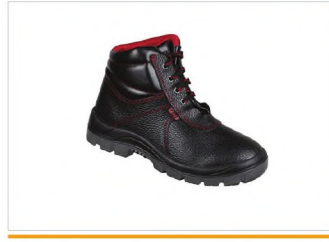

FOSTER ALASKA YA700 S2